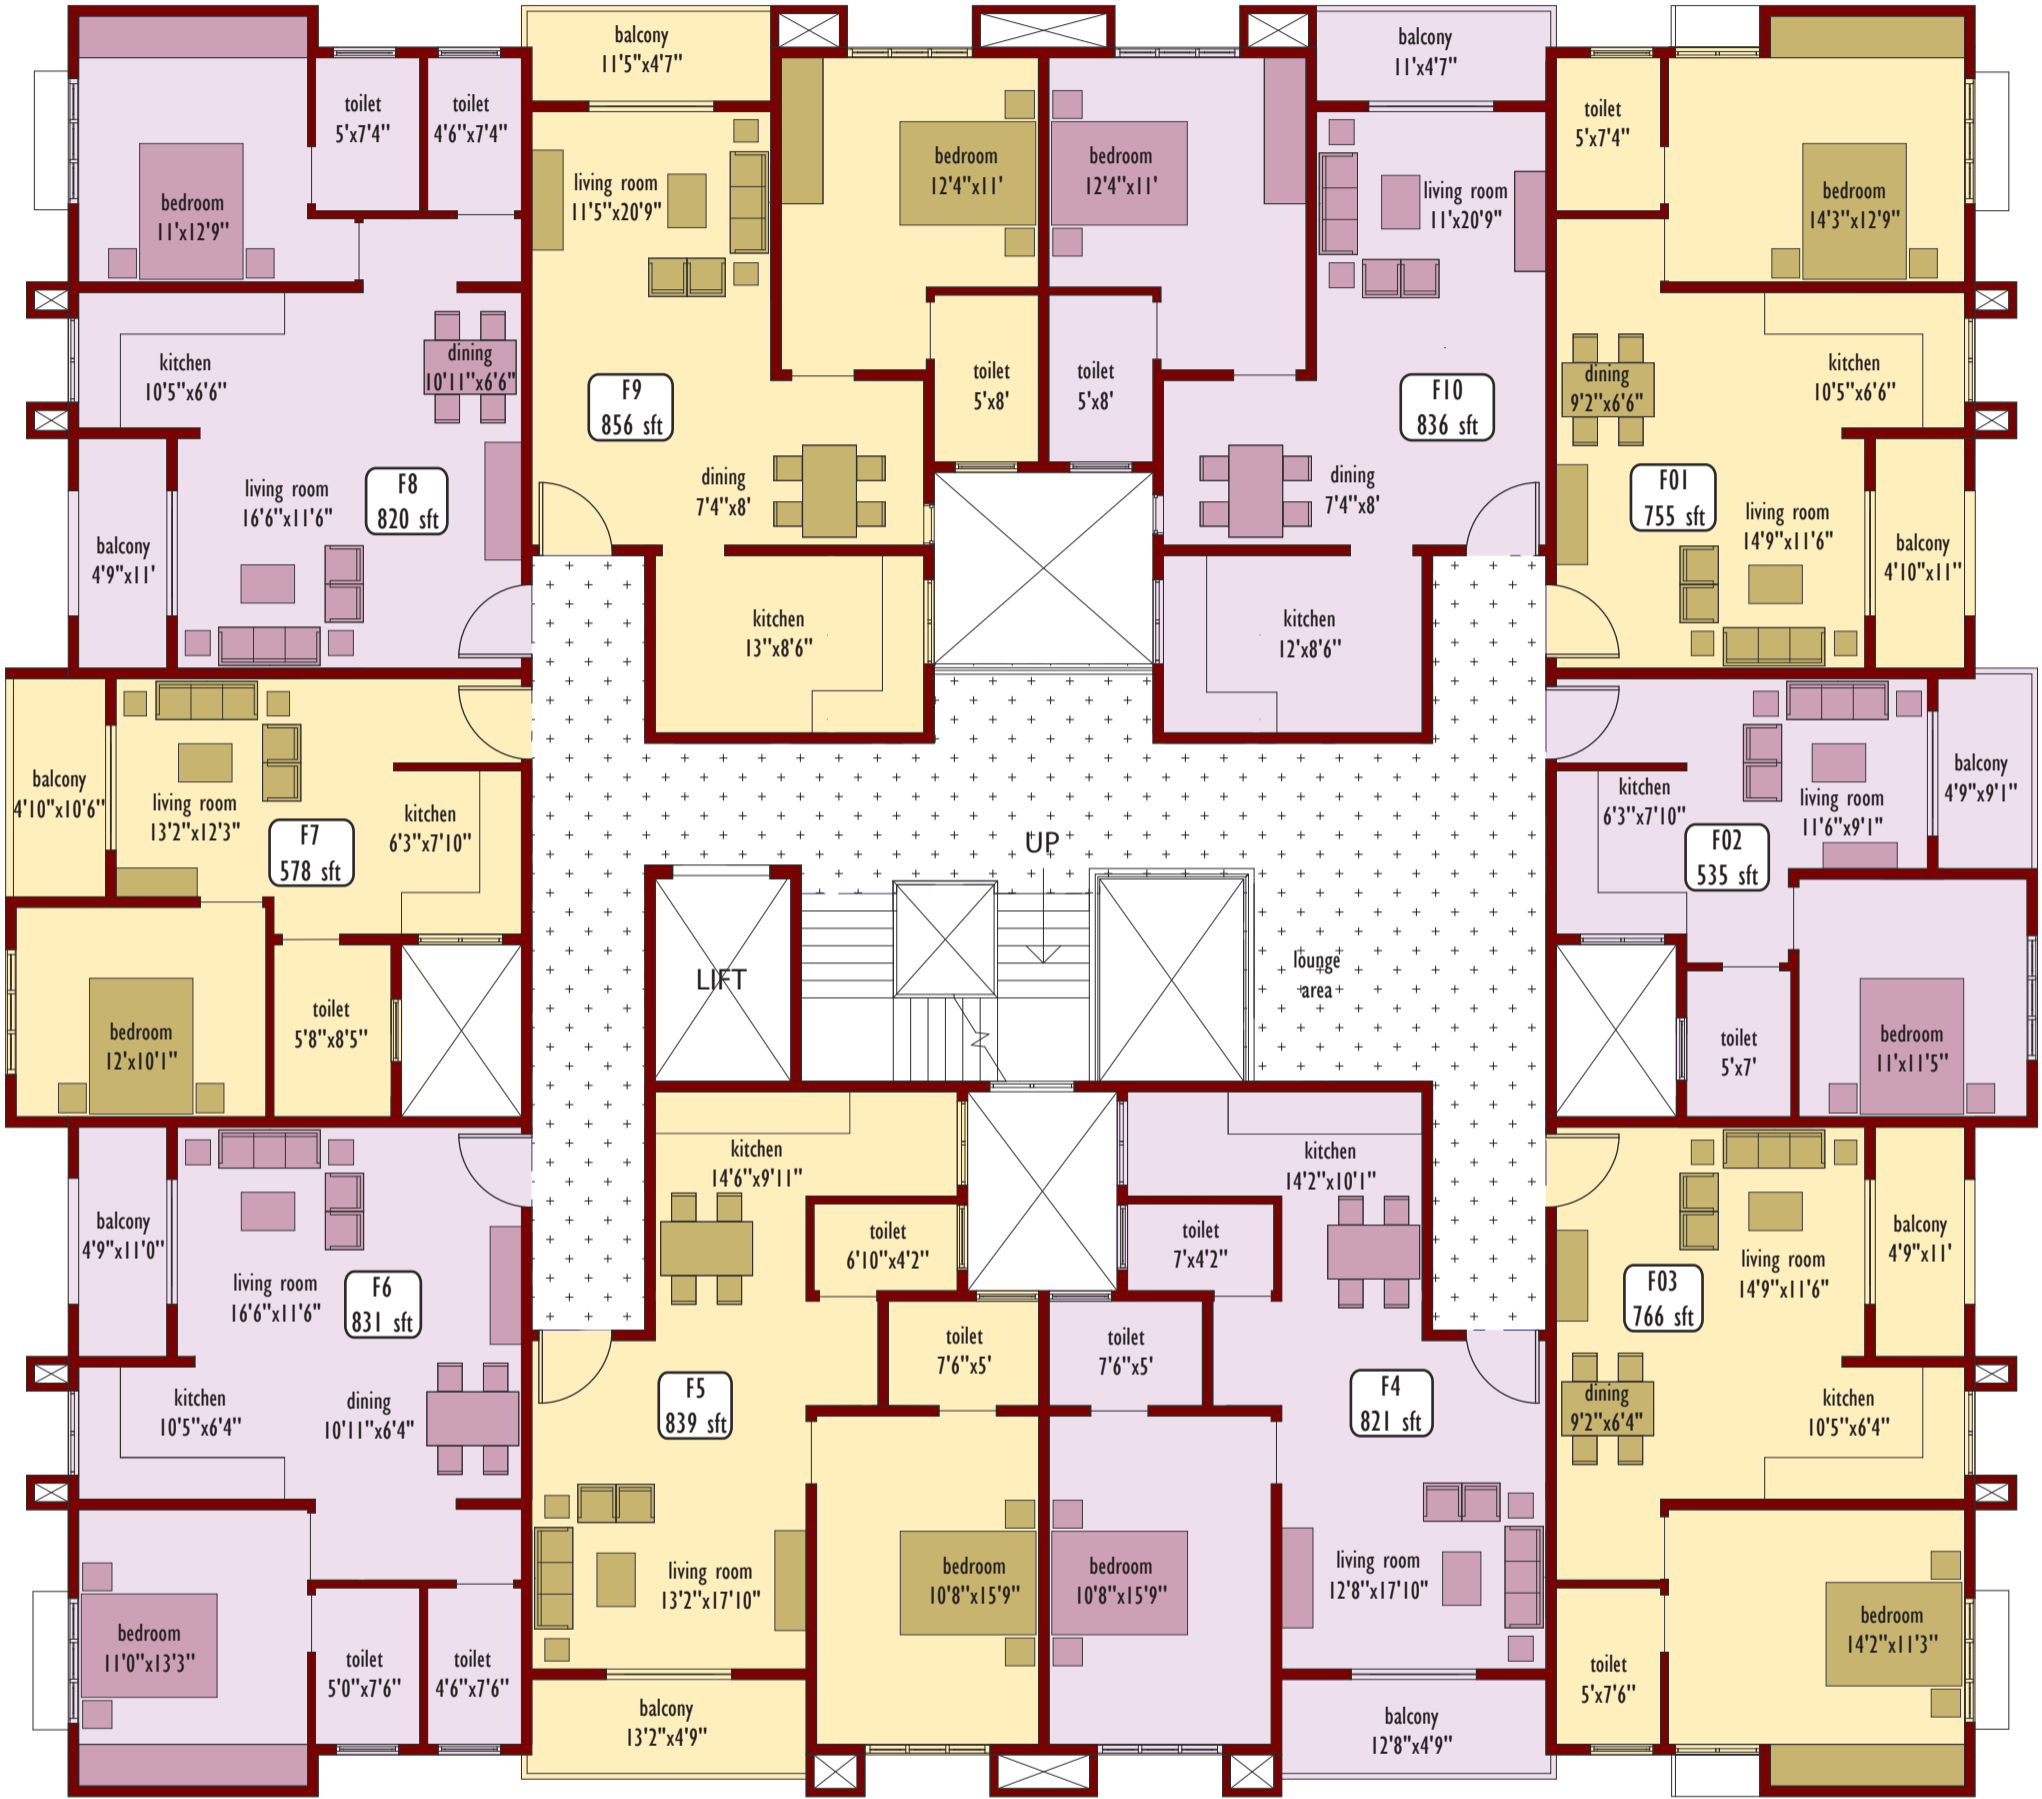

## Sneha (BLOCK - F, 1BHK)

### TYPICAL FLOOR PLAN

Unit No	SBA
F01	1 BHK - 755 sft
F02	1 BHK - 535 sft
F03	1 BHK - 766 sft
F04	1 BHK - 821 sft
F05	1 BHK - 839 sft
F06	1 BHK - 831 sft
F07	1 BHK - 578 sft
F08	1 BHK - 820 sft
F09	1 BHK - 856 sft
F10	1 BHK - 836 sft